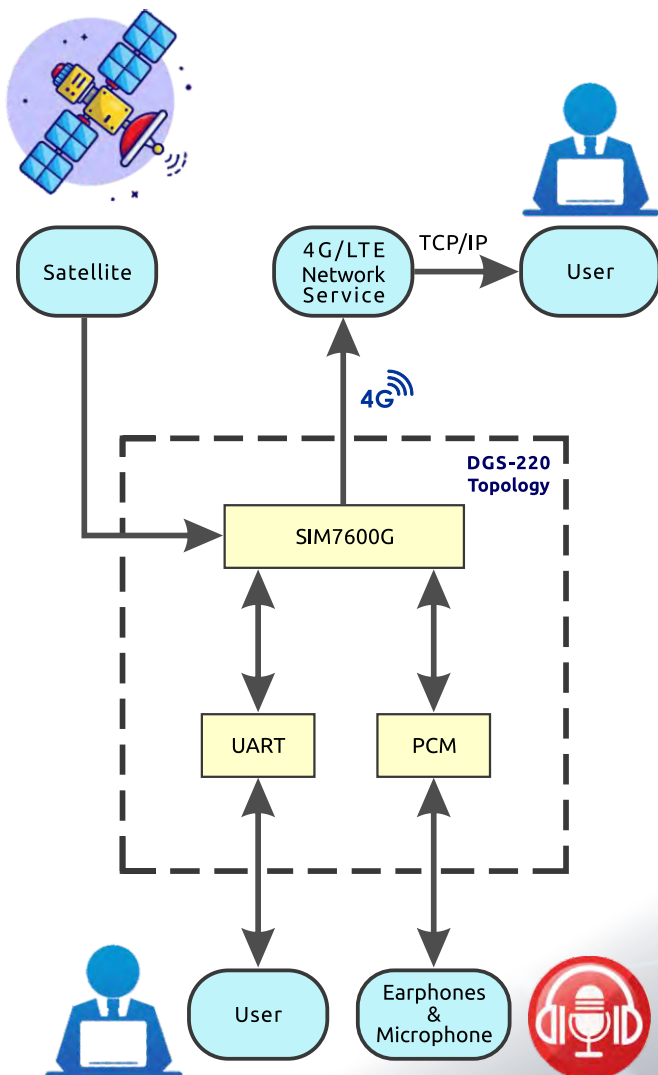

4G/GPS 實驗板 DGS-220

4G/LTE 是無線資料通訊技術標準。4G/LTE 是藉助新技術和調變方法提升無線網路的資料傳輸能力和資料傳輸速度。4G/LTE 的遠期目標是簡化和重新設計網路體系結構，使其成為 IP 化網路，這有助於減少 3G 轉換中的潛在不良因素。

行動通訊世代 1G, 2G, 3G, 4G

DGS-220 涵蓋了現代的兩個主題通信：GPS 技術和 4G/LTE 技術。在 GPS 中，GPS 接收器解碼 NMEA 來自衛星的數據字符串輸出到軟體介面討論當前的位置、速度、方向、時間...等。

在 4G/LTE 模組中，引入了 AT 命令的使用。學生們可以使用軟體介面發送 AT 命令來控制 4G/LTE 模組，發送短信並通過耳機介面撥打電話或連接網路。

系統架構

軟體功能

簡潔明瞭的使用者介面，學生按照學習手冊中的相關描述即可輕鬆完成實驗。