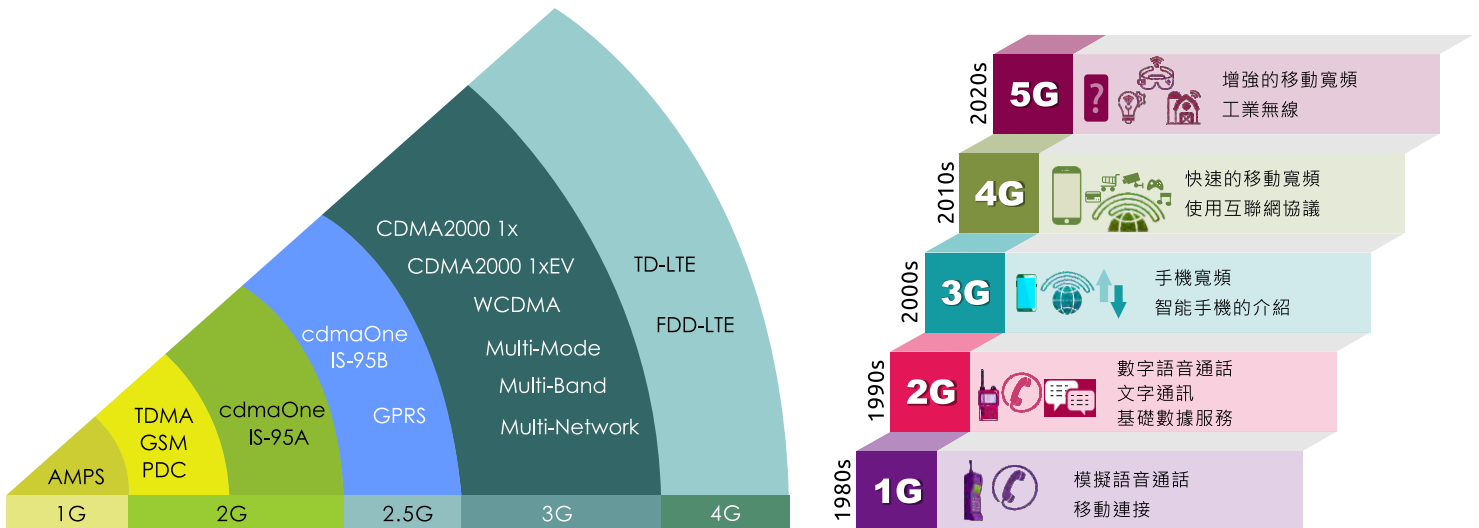

4G/GPS 實驗板 DGS-220

4G/LTE 是無線資料通訊技術標準。4G/LTE 是藉助新技術和調變方法提升無線網路的資料傳輸能力和資料傳輸速度。4G/LTE 的遠期目標是簡化和重新設計網路體系結構，使其成為 IP 化網路，這有助於減少 3G 轉換中的潛在不良因素。

行動通訊世代 1G, 2G, 3G, 4G

DGS-220 涵蓋了現代的兩個主題通信：GPS 技術和 4G/LTE 技術。在 GPS 中，GPS 接收器解碼 NMEA 來自衛星的數據字符串輸出到軟體介面討論當前的位置、速度、方向、時間...等。

在 4G/LTE 模組中，引入了 AT 命令的使用。學生們可以使用軟體介面發送 AT 命令來控制 4G/LTE 模組，發送短信並通過耳機介面撥打電話或連接網路。

系統架構

軟體功能

簡潔明瞭的使用者介面，學生按照學習手冊中的相關描述即可輕鬆完成實驗。