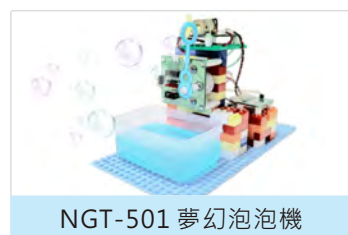

積木麵包板

電源底板模組

訊號 Hub 模組

電源 Hub 模組

洞洞板模組

邏輯閘模組

USB 電源模組

電池盒模組

即時時鐘模組

積木聯結板

電源濾波模組

SD 卡模組

繼電器插座模組

電磁鐵模組

串列EEPROM 模組

電位轉換模組

串列 ADC 模組

串列 IO 擴展模組

NGT-500 創意組合系列

fayalab 特別設計了創意組合系列，透過有趣好玩的小主題，幫助學習者輕鬆入門！

NGT-501 夢幻泡泡機

NGT-502 光影電子琴

NGT-503 二合一自走車

NGT-504 Scratch 小教室