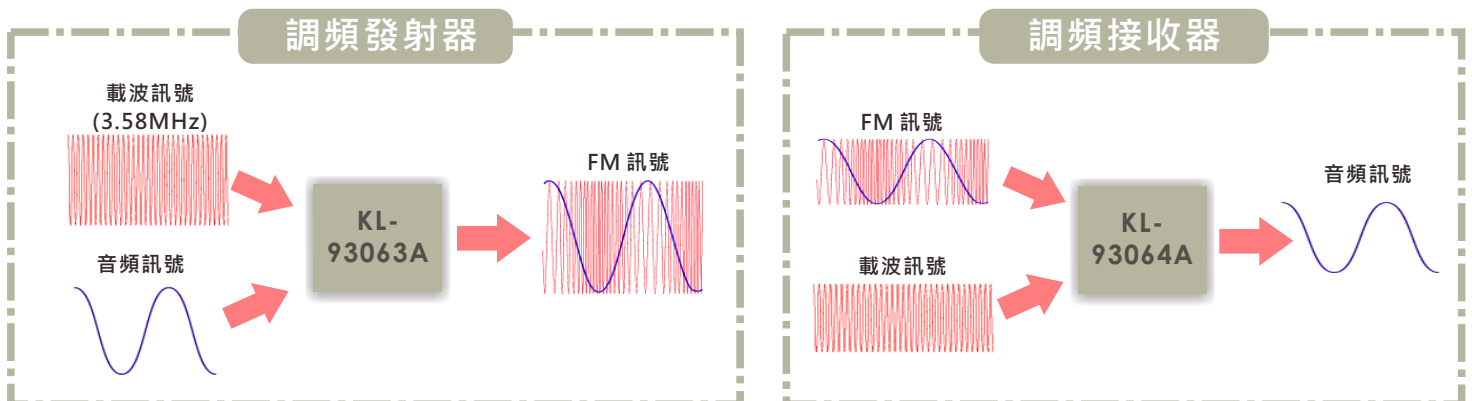

AM/FM/ASK/FSK 發射接收實驗系統 KL-900C

KL-900C 是一套完整並適合自我學習
AM / ASK和FM / FSK的實驗系統。

● AM 系統

● FM 系統

數據經由載波傳輸，在無線電通訊中，通常會通過頻率或是振幅來調整載波的物理特性。

● ASK/AM 系統

● FSK/FM 系統