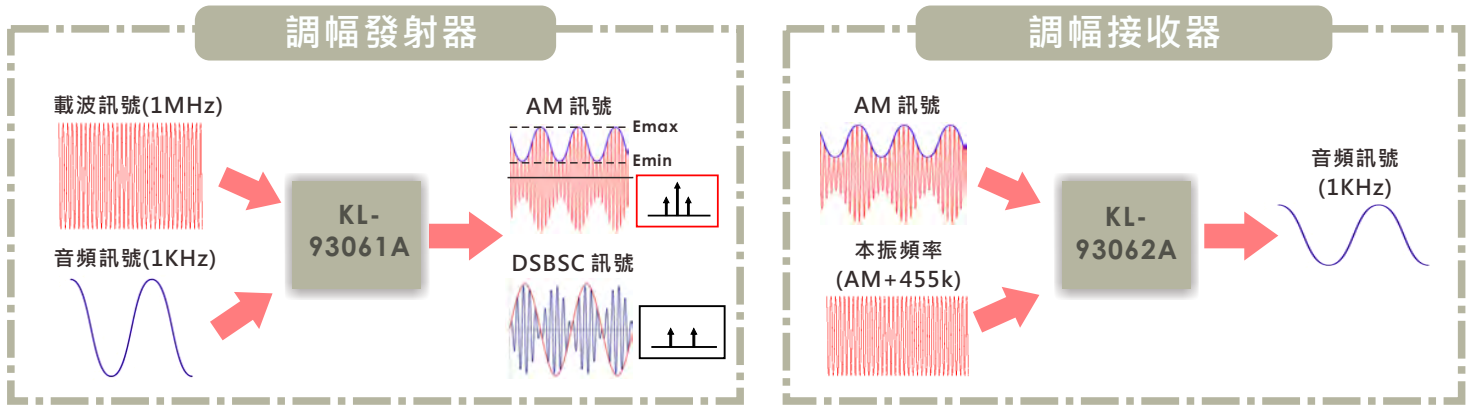

AM/FM/ASK/FSK 發射接收實驗系統 KL-900C

KL-900C 是一套完整並適合自我學習
AM / ASK和FM / FSK的實驗系統。

● AM 系統

● FM 系統

數據經由載波傳輸，在無線電通訊中，通常會通過頻率或是振幅來調整載波的物理特性。

● ASK/AM 系統

● FSK/FM 系統