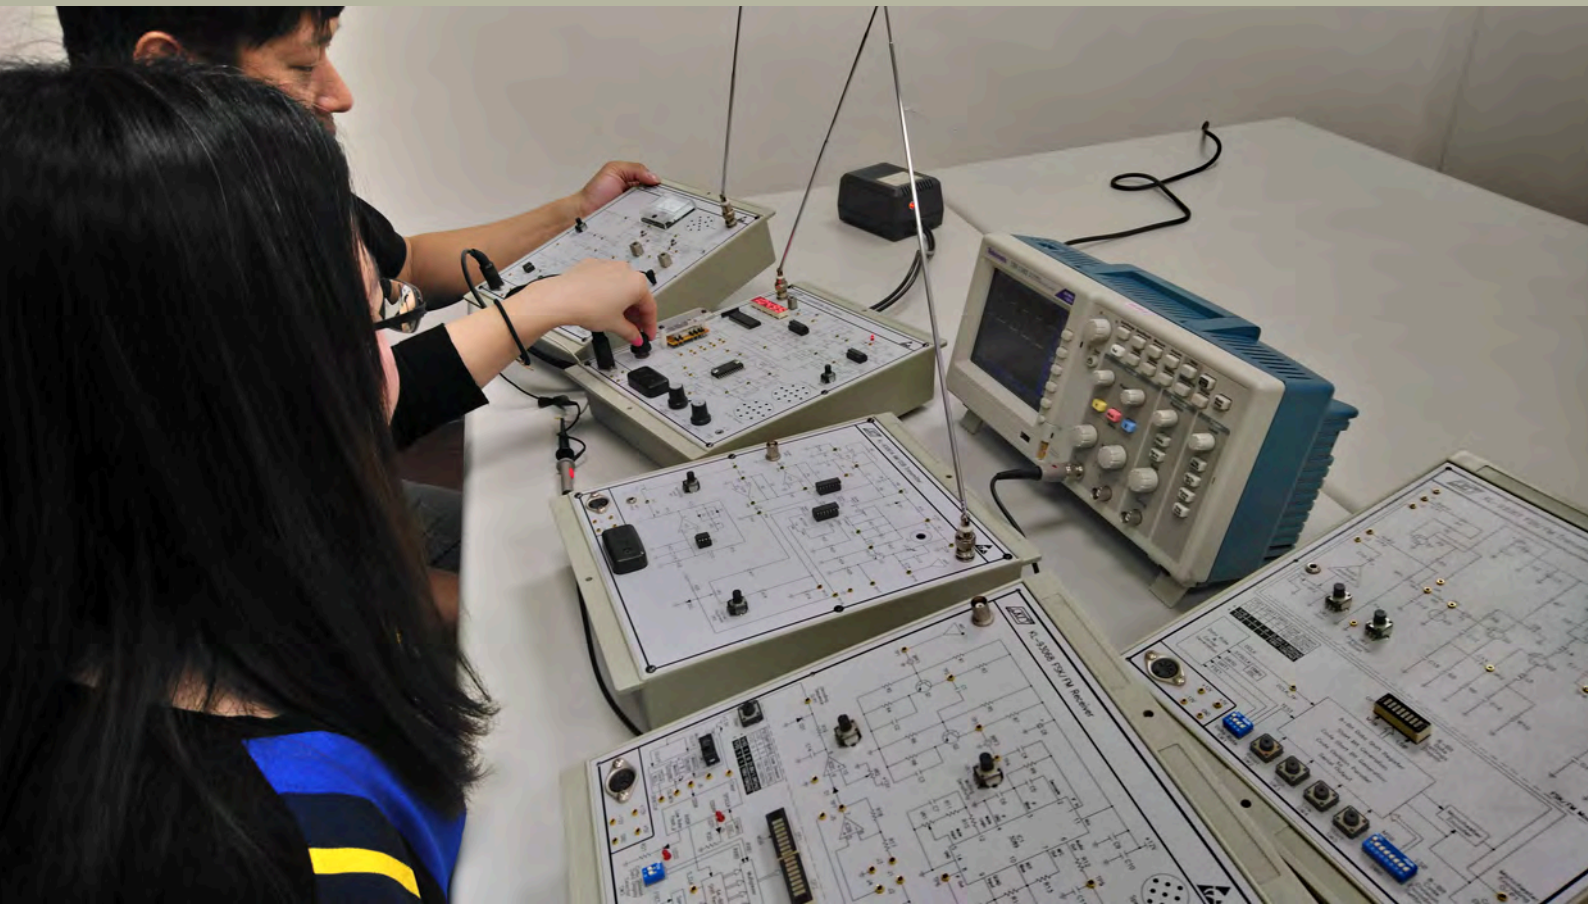

AM/FM/ASK/FSK 發射接收實驗系統 KL-900C

KL-900C 是一套完整並適合自我學習
AM / ASK和FM / FSK的實驗系統。

● AM 系統

● FM 系統

數據經由載波傳輸，在無線電通訊中，通常會通過頻率或是振幅來調整載波的物理特性。

● ASK/AM 系統

● FSK/FM 系統