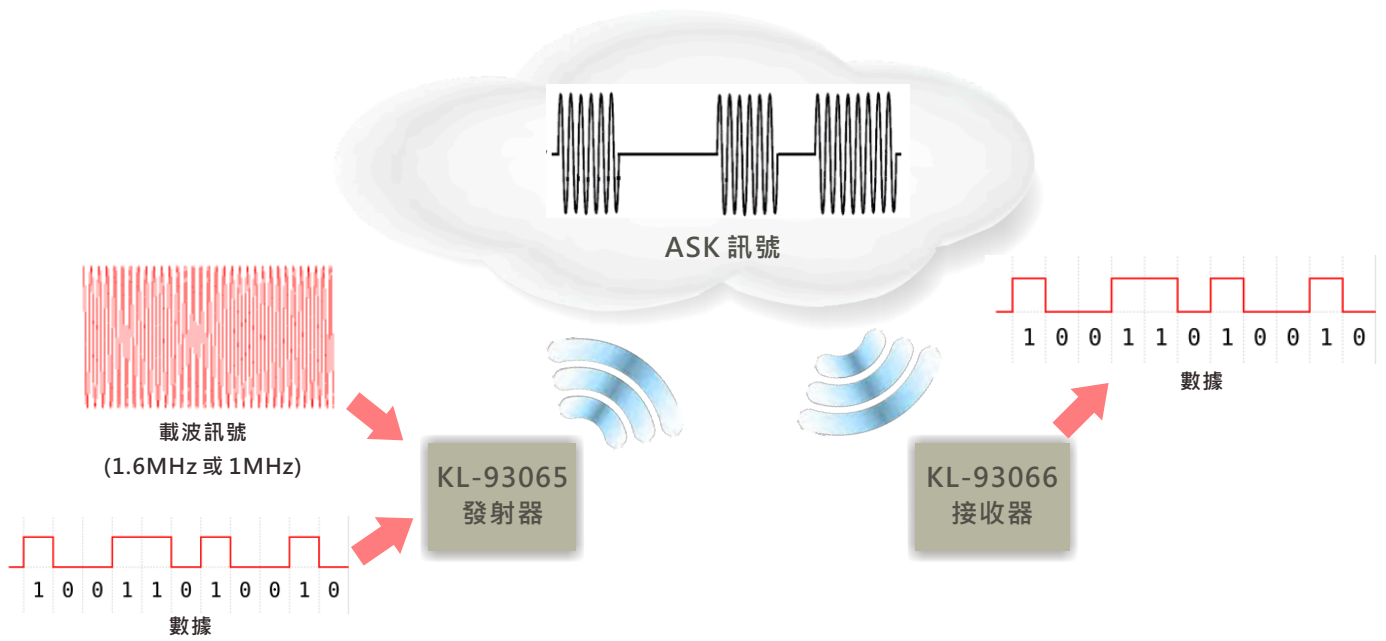

AM/FM/ASK/FSK 發射接收實驗系統 KL-900C

KL-900C 是一套完整並適合自我學習
AM / ASK和FM / FSK的實驗系統。

● AM 系統

● FM 系統

數據經由載波傳輸，在無線電通訊中，通常會通過頻率或是振幅來調整載波的物理特性。

● ASK/AM 系統

● FSK/FM 系統