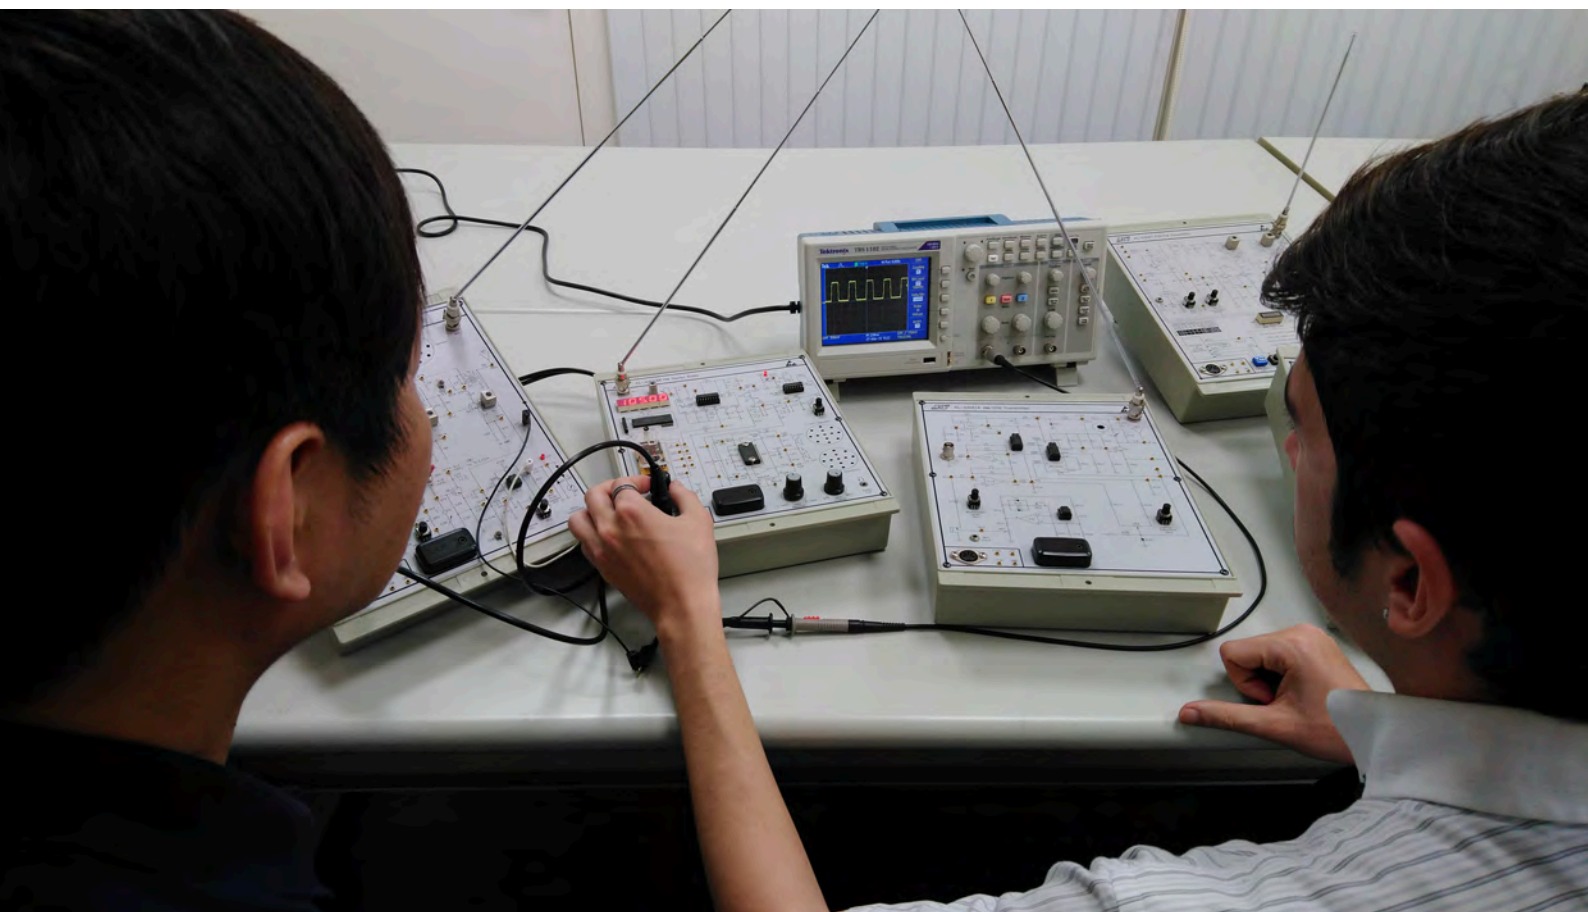

AM/FM/ASK/FSK 發射接收實驗系統 KL-900C

KL-900C 是一套完整並適合自我學習
AM / ASK和FM / FSK的實驗系統。

● AM 系統

● FM 系統

數據經由載波傳輸，在無線電通訊中，通常會通過頻率或是振幅來調整載波的物理特性。

● ASK/AM 系統

● FSK/FM 系統