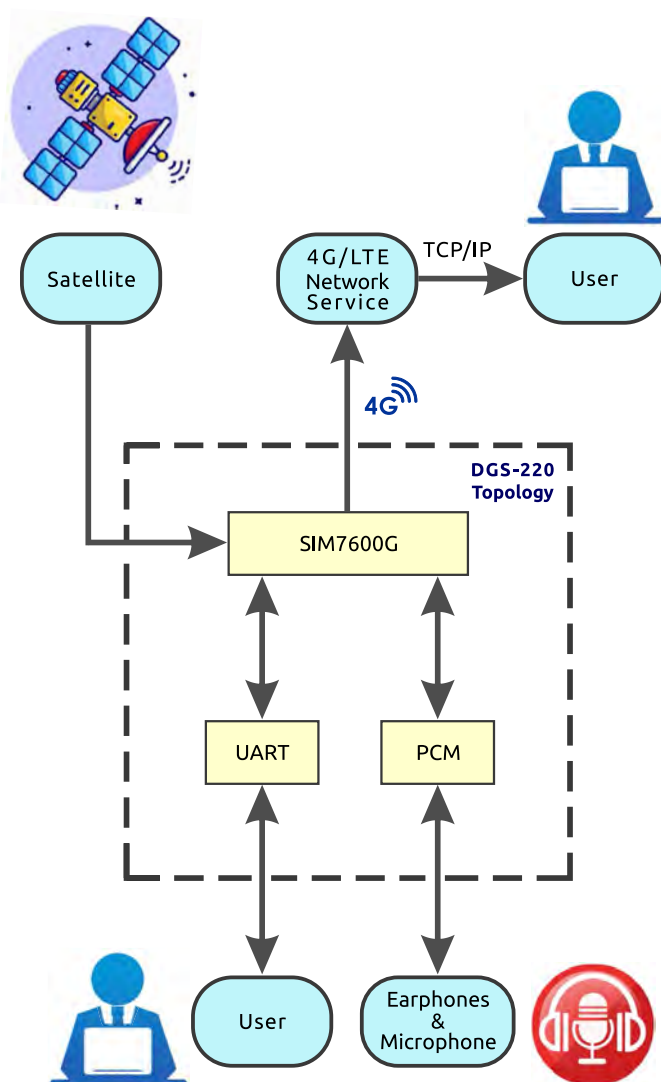

# 4G/GPS 實驗板 DGS-220

4G/LTE 是無線資料通訊技術標準。4G/LTE 是藉助新技術和調變方法提升無線網路的資料傳輸能力和資料傳輸速度。4G/LTE 的遠期目標是簡化和重新設計網路體系結構，使其成為 IP 化網路，這有助於減少 3G 轉換中的潛在不良因素。

行動通訊世代 1G, 2G, 3G, 4G

DGS-220 涵蓋了現代的兩個主題通信：GPS 技術和 4G/LTE 技術。在 GPS 中，GPS 接收器解碼 NMEA 來自衛星的數據字符串輸出到軟體介面討論當前的位置、速度、方向、時間...等。

在 4G/LTE 模組中，引入了 AT 命令的使用。學生們可以使用軟體介面發送 AT 命令來控制 4G/LTE 模組，發送短信並通過耳機介面撥打電話或連接網路。

## 系統架構

## 軟體功能

簡潔明瞭的使用者介面，學生按照學習手冊中的相關描述即可輕鬆完成實驗。