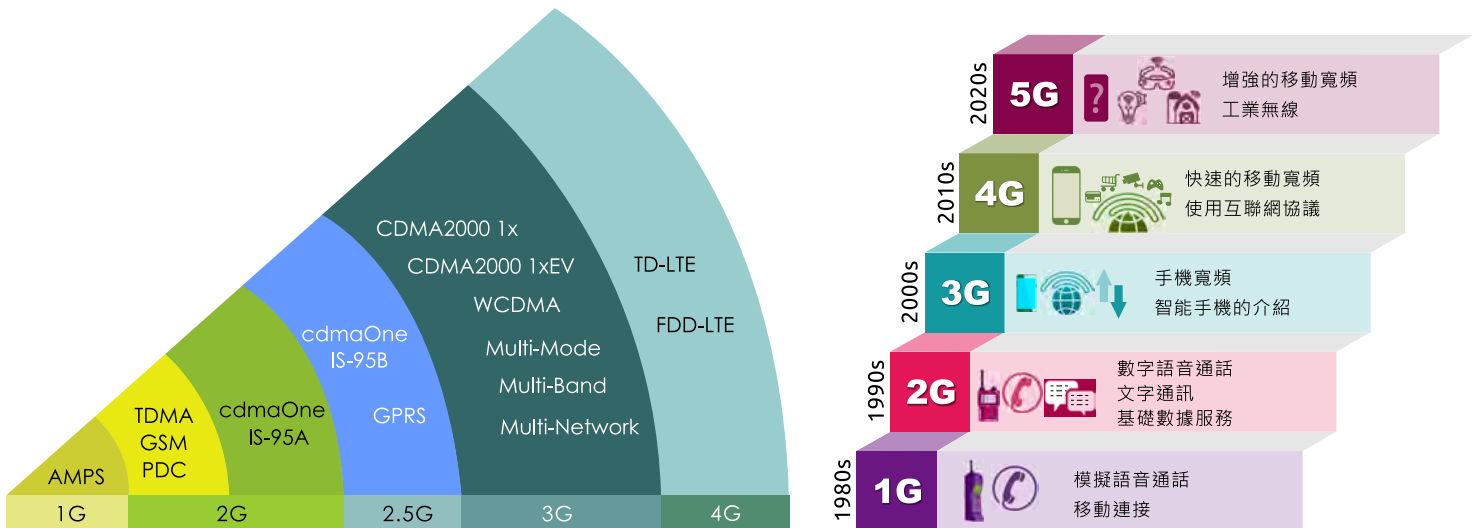

# 4G/GPS 實驗板 DGS-220

4G/LTE 是無線資料通訊技術標準。4G/LTE 是藉助新技術和調變方法提升無線網路的資料傳輸能力和資料傳輸速度。4G/LTE 的遠期目標是簡化和重新設計網路體系結構，使其成為 IP 化網路，這有助於減少 3G 轉換中的潛在不良因素。

行動通訊世代 1G, 2G, 3G, 4G

DGS-220 涵蓋了現代的兩個主題通信：GPS 技術和 4G/LTE 技術。在 GPS 中，GPS 接收器解碼 NMEA 來自衛星的數據字符串輸出到軟體介面討論當前的位置、速度、方向、時間...等。

在 4G/LTE 模組中，引入了 AT 命令的使用。學生們可以使用軟體介面發送 AT 命令來控制 4G/LTE 模組，發送短信並通過耳機介面撥打電話或連接網路。

## 系統架構